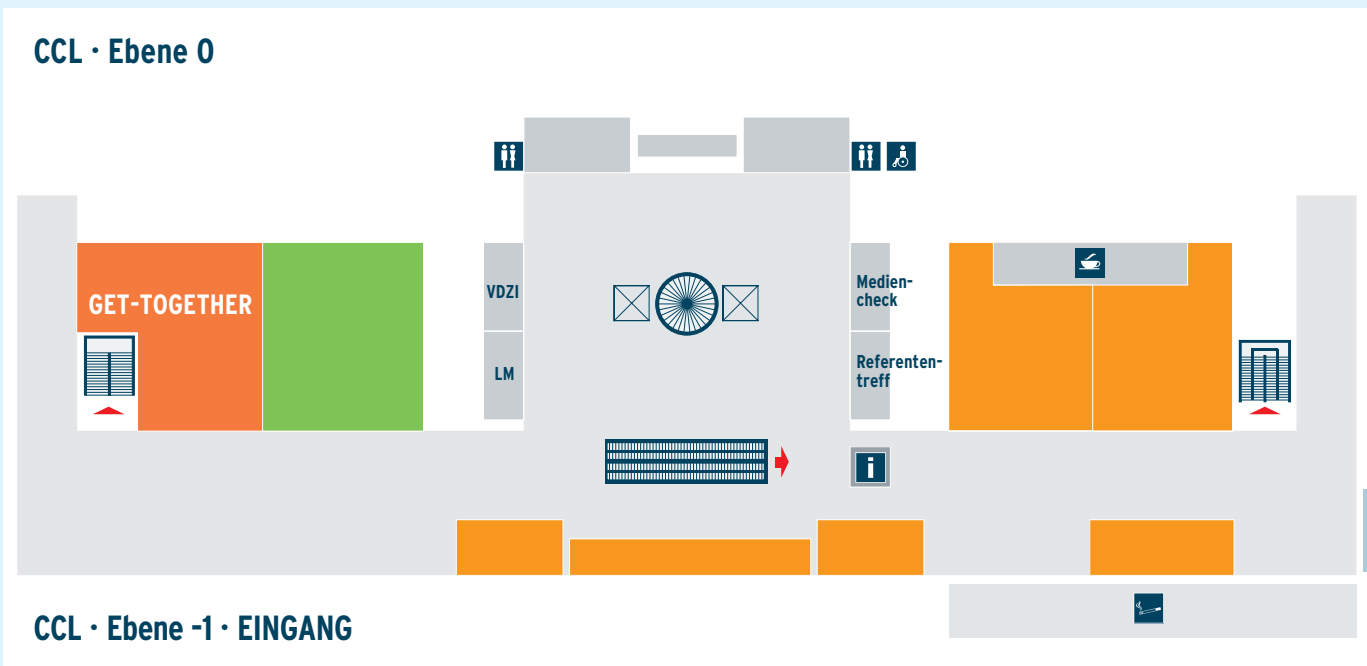

Orientierungsplan Congress Center Leipzig

CCL · Ebene -1 · EINGANG

Legende

-  Fachkongress Expertise
-  Themenwelten
-  Ausstellung
-  Ausstellervorträge und -workshops

-  Restaurant / Bistro
-  Café
-  Information

-  Behindertengerechtes WC
-  WC
-  Raucherbereich