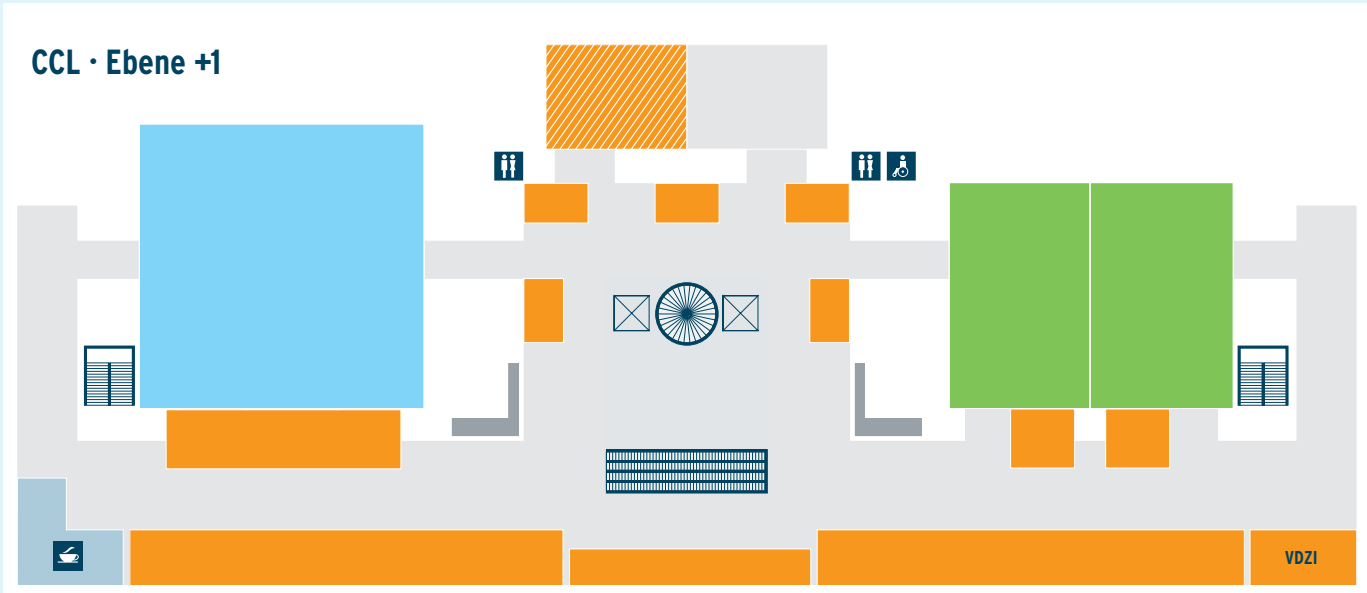

Orientierungsplan Congress Center Leipzig

CCL · Ebene -1 · EINGANG

Legende

-  Fachkongress Expertise
-  Themenwelten
-  Ausstellung
-  Ausstellervorträge und -workshops

-  Restaurant / Bistro
-  Café
-  Information

-  Behindertengerechtes WC
-  WC
-  Raucherbereich